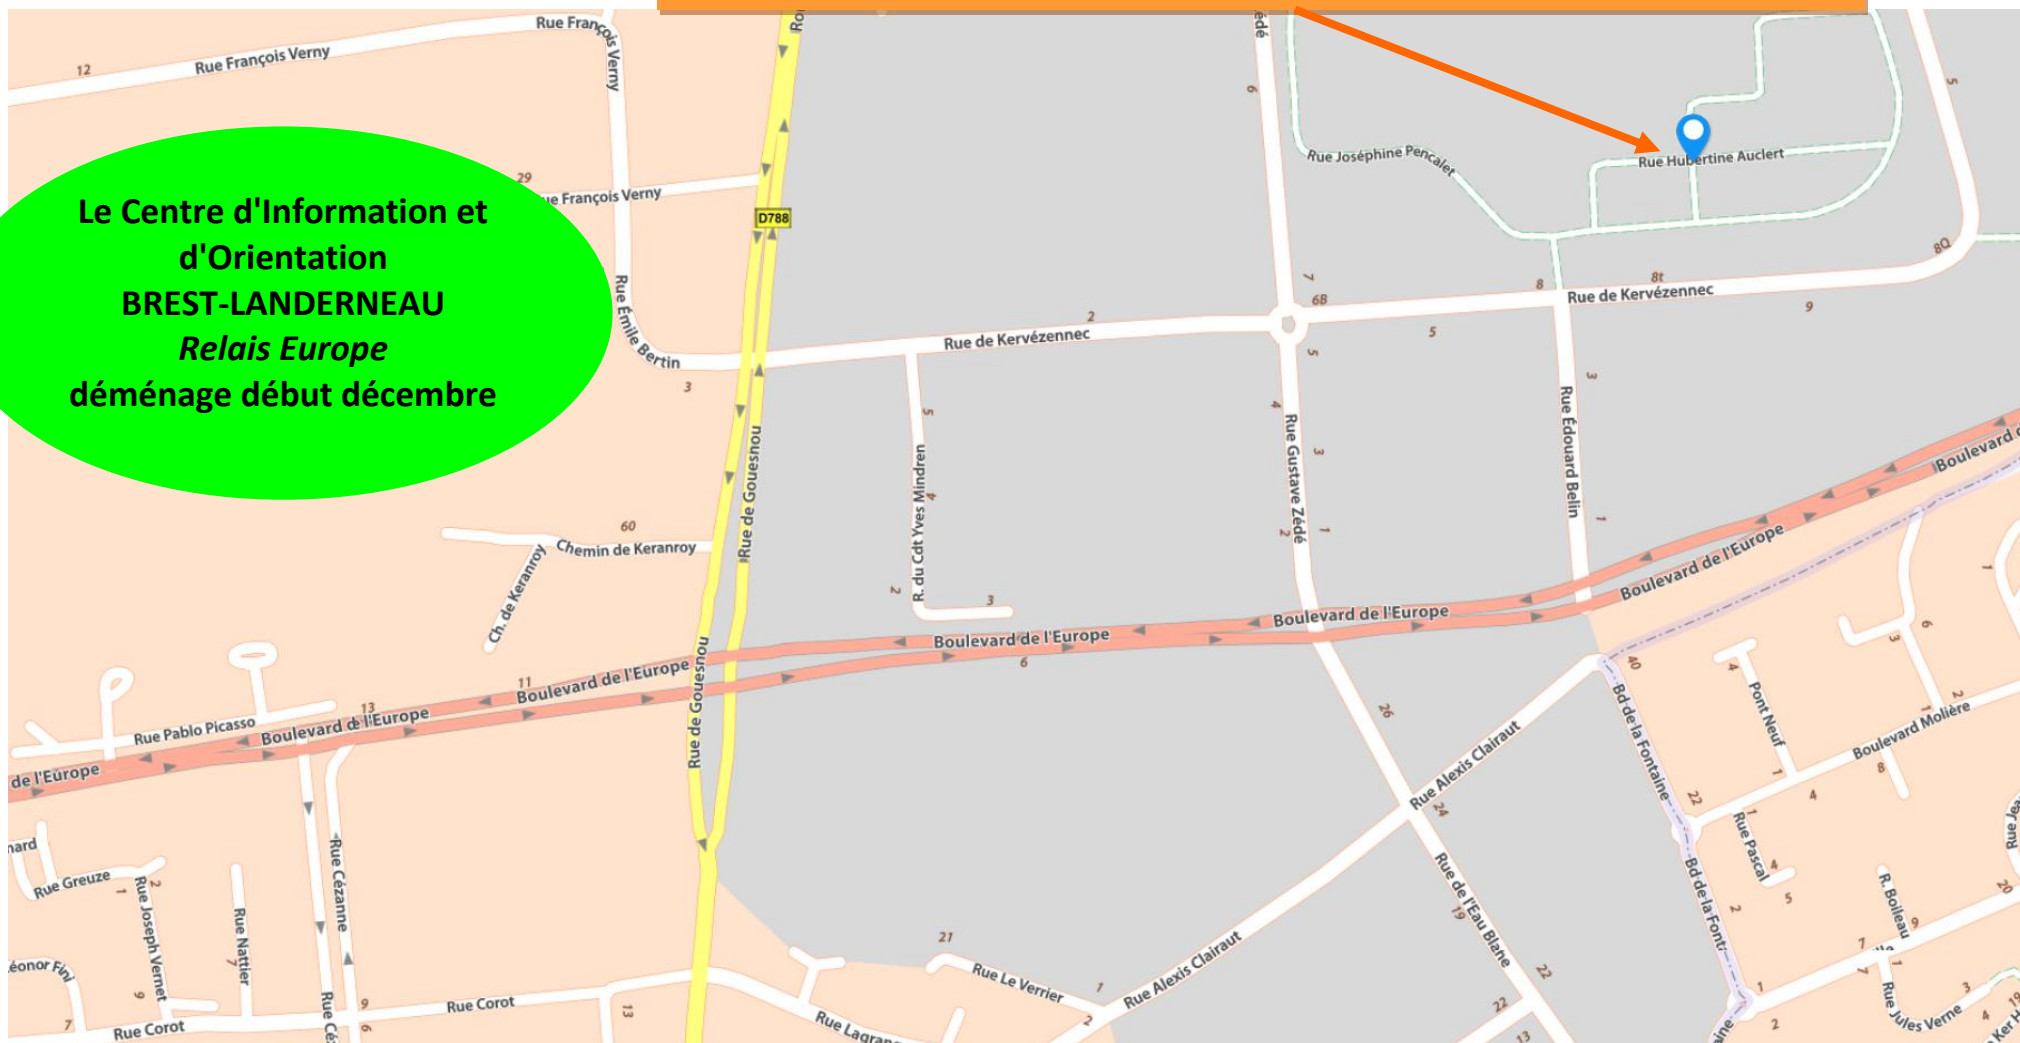

Centre d'Information et d'Orientation BREST-LANDERNEAU Relais Europe

Espace Athéna, Immeuble Artémis, rue Hubertine AUCLERT à Brest

Tél. : 02 98 44 31 74 cio.brest@ac-rennes.fr www.cio-brest.org

**Le Centre d'Information et
d'Orientation
BREST-LANDERNEAU
Relais Europe
déménage début décembre**

Le Centre d'Information et d'Orientation BREST-LANDERNEAU Relais Europe va déménager pour s'installer dans un nouveau quartier tertiaire de BREST, la zone de Kergonan.

A partir du **vendredi 8 décembre 2017** il accueillera le public dans ses nouveaux locaux accessibles par la ligne A du tramway, direction Porte de Guipavas, arrêt "Eau Blanche" et situés à proximité des axes routiers de Quimper et de Rennes.

Accès PMR, parking gratuit